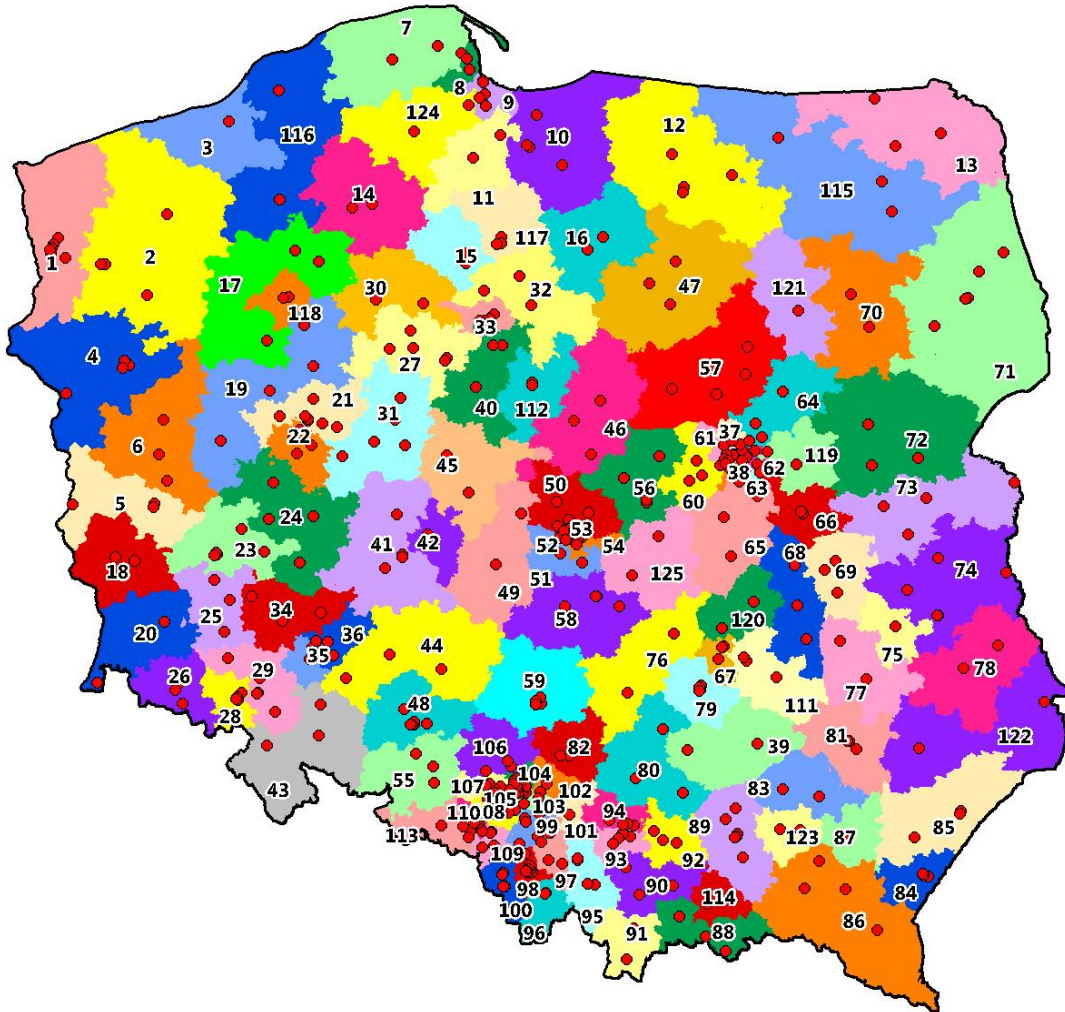

ZAŁĄCZNIK NR 1 DO REGULAMINU

MAPA MIKROREGIONÓW I LISTA SKLEPÓW

Organizator

Partner strategiczny

Partner merytoryczny

Mikroregion	Tesco	Miasto	kod	ulica
1	Tesco	Szczecin	70-781	Rydla 50
1	Tesco	Szczecin	70-117	Policka 51
1	Tesco	Szczecin	71-795	Duńska 11
1	Tesco	Szczecin	71-837	Mickiewicza 30 U
1	Tesco	Szczecin	70-117	Milczańska 31F
1	Tesco	Szczecin	70-114	Jodłowa 25
2	Tesco	Lobez	73-150	Niepodległości 23
2	Tesco	Choszczno	73-200	Jagielły 11
2	Tesco	Stargard Szczecinski	73-110	Piłsudskiego 22
2	Tesco	Stargard Szczecinski	73-110	Szczecińska 45
3	Tesco	Koszalin	75-450	Paderewskiego 1
4	Tesco	Gorzow Wielkopolski	66-400	Gorczyńska 19
4	Tesco	Kłodawa	66-415	Pl. 700-lecia 1
4	Tesco	Gorzow Wielkopolski	66-400	Słowiańska 70
4	Tesco	Kostrzyn	66-470	Gorzowska 98
5	Tesco	Zielona Gora	65-729	Energetyków 2A
5	Tesco	Zielona Gora	65-001	Wyszyńskiego 22 A
5	Tesco	Gubin	66-620	Budziszyńska 10
6	Tesco	Sulechów	66-100	Tkacka 10
6	Tesco	Międzyrzecz	66-300	Konstytucji 3-go Maja 2
6	Tesco	Swiebodzin	66-200	Sulechowska 8
7	Tesco	Rumia	84-230	Wybickiego 1a
7	Tesco	Bolszewo	84-239	Strażacka 1
7	Tesco	Lebork	84-300	Legionów Polskich 34A
8	Tesco	Gdynia	81-577	Nowowilczyńska 35
8	Tesco	Gdynia	81-005	Kcyńska 27
9	Tesco	Gdańsk	80-046	Cienista 30
9	Tesco	Gdańsk	80-398	Obrońców Wybrzeża 21
9	Tesco	Gdańsk	80-395	Opolska 3
10	Tesco	Dzierżon	82-440	Zawadzkiego 12
10	Tesco	Nowy Dwór Gdański	82-100	Warszawska 2e
10	Tesco	Malbork	82-200	Wybickiego 8
10	Tesco	Malbork	82-200	Grobelno 68a
11	Tesco	Pruszcz Gdański	83-000	I. Domejki 1
11	Tesco	Tczew	83-110	Armii Krajowej 37