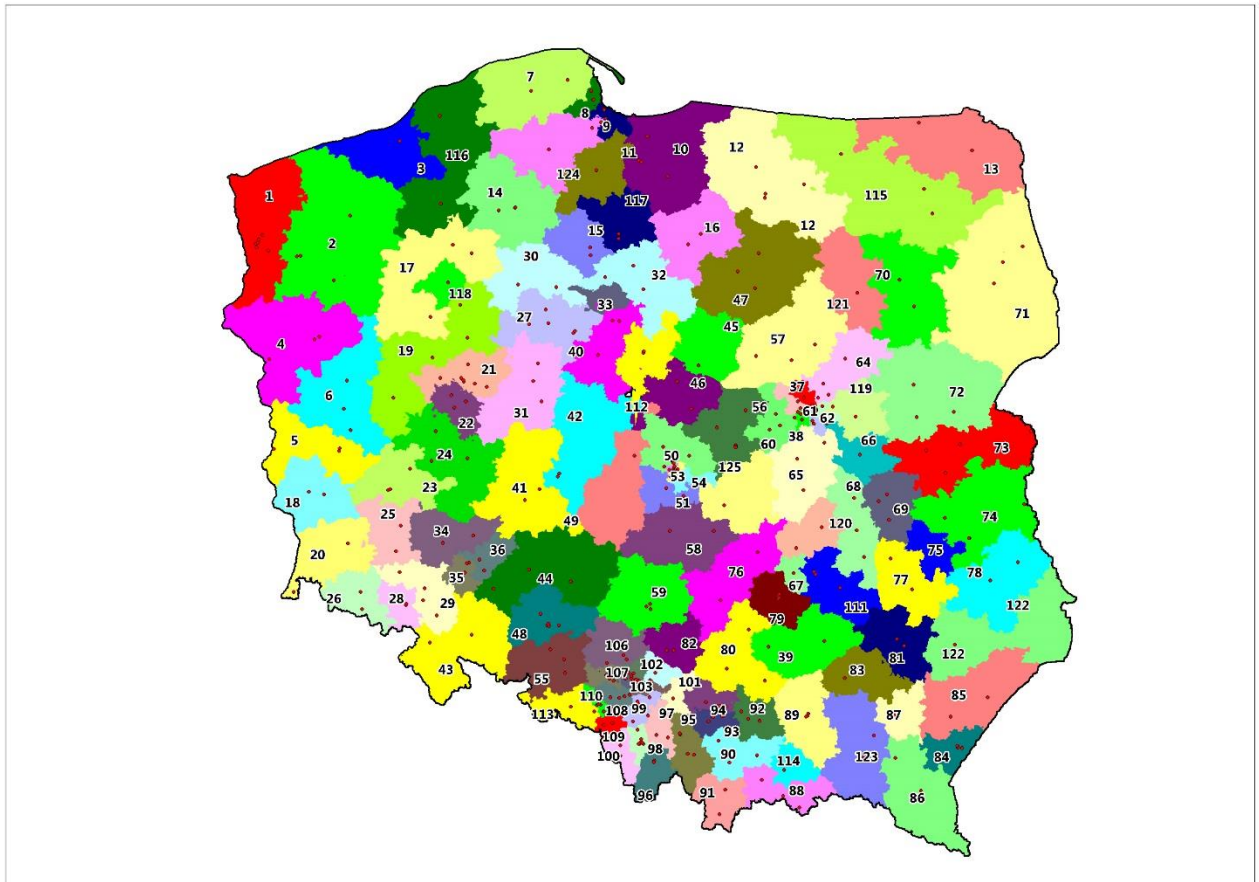

ZAŁĄCZNIK NR 1 DO REGULAMINU – MAPA MIKROREGIONÓW

Organizator

Partner strategiczny

Partner merytoryczny

Mikroregion	Tesco	Miasto	Kod pocztowy	Ulica
1	Tesco	Szczecin	70-781	Rydla 50
1	Tesco	Szczecin	70-117	Policka 51
1	Tesco	Szczecin	71-795	Duńska 11
1	Tesco	Szczecin	71-837	Mickiewicza 30 U
1	Tesco	Szczecin	70-117	Milczańska 31F
1	Tesco	Szczecin	70-114	Jodłowa 25
2	Tesco	Łobez	73-150	Niepodległości 23
2	Tesco	Choszczno	73-200	Jagiełły 11
2	Tesco	Stargard Szczeciński	73-110	Piłsudskiego 22
2	Tesco	Stargard Szczeciński	73-110	Szczecińska 45
3	Tesco	Koszalin	75-450	Paderewskiego 1
4	Tesco	Gorzów Wielkopolski	66-400	Gorczyńska 19
4	Tesco	Gorzów Wielkopolski	66-400	Słowiańska 70
4	Tesco	Kostrzyn	66-470	Gorzowska 98
5	Tesco	Zielona Góra	65-729	Energetyków 2A
5	Tesco	Zielona Góra	65-001	Wyszyńskiego 22 A
5	Tesco	Gubin	66-620	Budziszewska 10
6	Tesco	Sulechów	66-100	Tkacka 10
6	Tesco	Międzyrzecz	66-300	Konstytucji 3-go Maja 2
6	Tesco	Świebodzin	66-200	Sulechowska 8
7	Tesco	Bolszewo	84-239	Strażacka 1
7	Tesco	Lębork	84-300	Legionów Polskich 34A
8	Tesco	Gdynia	81-577	Nowowilczyńska 35
8	Tesco	Gdynia	81-005	Kcyńska 27
9	Tesco	Gdańsk	80-046	Cienista 30
9	Tesco	Gdańsk	80-398	Obrońców Wybrzeża 21
9	Tesco	Gdańsk	80-395	Opolska 3
10	Tesco	Dzierżgoń	82-440	Zawadzkiego 12
10	Tesco	Nowy Dwór Gdański	82-100	Warszawska 2e
10	Tesco	Malbork	82-200	Wybickiego 8
10	Tesco	Malbork	82-200	Grobelno 68a
11	Tesco	Pruszcz Gdański	83-000	I. Domejki 1
11	Tesco	Starogard Gdański	83-200	Zblewska 5
12	Tesco	Biskupiec	11-300	Kopernika 9
12	Tesco	Olsztyn	10-274	Sawickiej 1
12	Tesco	Olsztyn	10-602	Pstrowskiego 16
12	Tesco	Dobre Miasto	11-040	Zwycięstwa 44
13	Tesco	Suwałki	16-400	Kościuszki 103
13	Tesco	Gołdap	19-500	Wolności 2