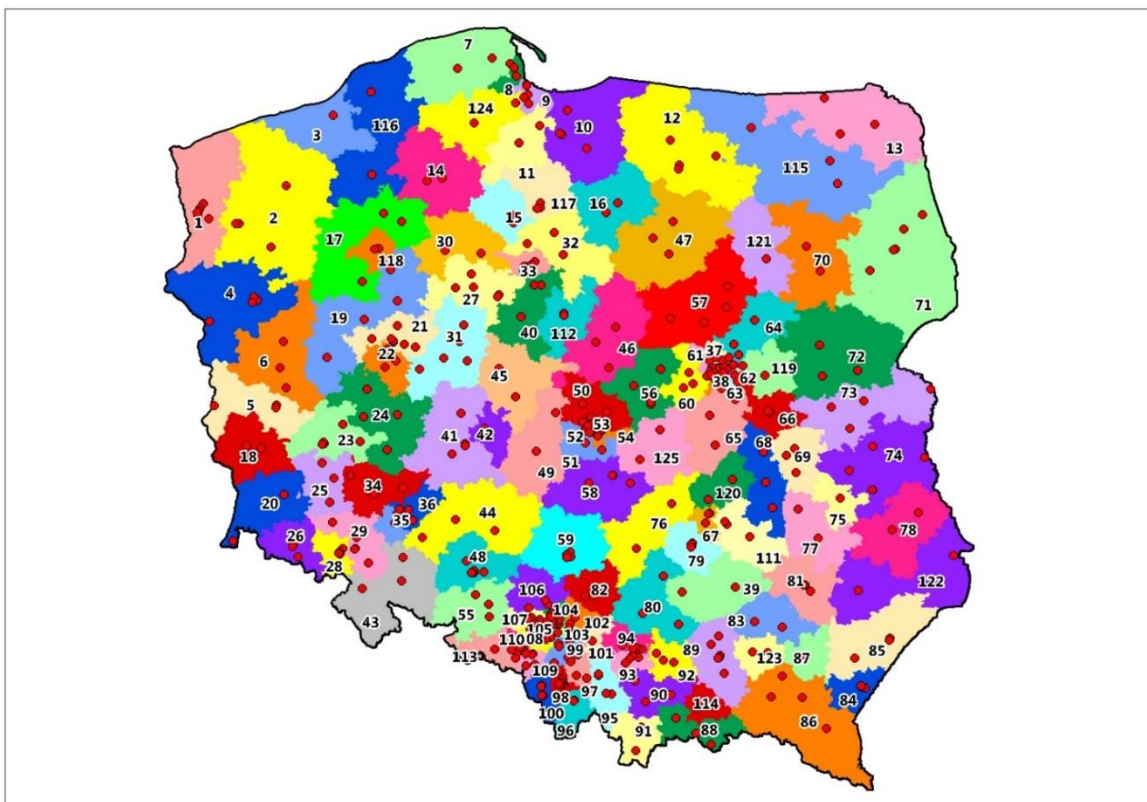

123	Ropczyce	39-100	Grunwaldzka 41
123	Dębica	39-200	Kościuszki 24
124	Kowale	80-180	Staropolska 32a
124	Kolbudy	83-050	Leśna 2
124	Kościerzyna	83-400	Hallera 29
125	Rawa Mazowiecka	96-200	3 Maja 2
125	Tomaszów Mazowiecki	97-200	Warszawska 32

MAPA MIKROREGIONÓW W IV EDYCJI PROGRAMU „DECYDUJESZ, POMAGAMY”

Organizator

Partner strategiczny

Partner merytoryczny